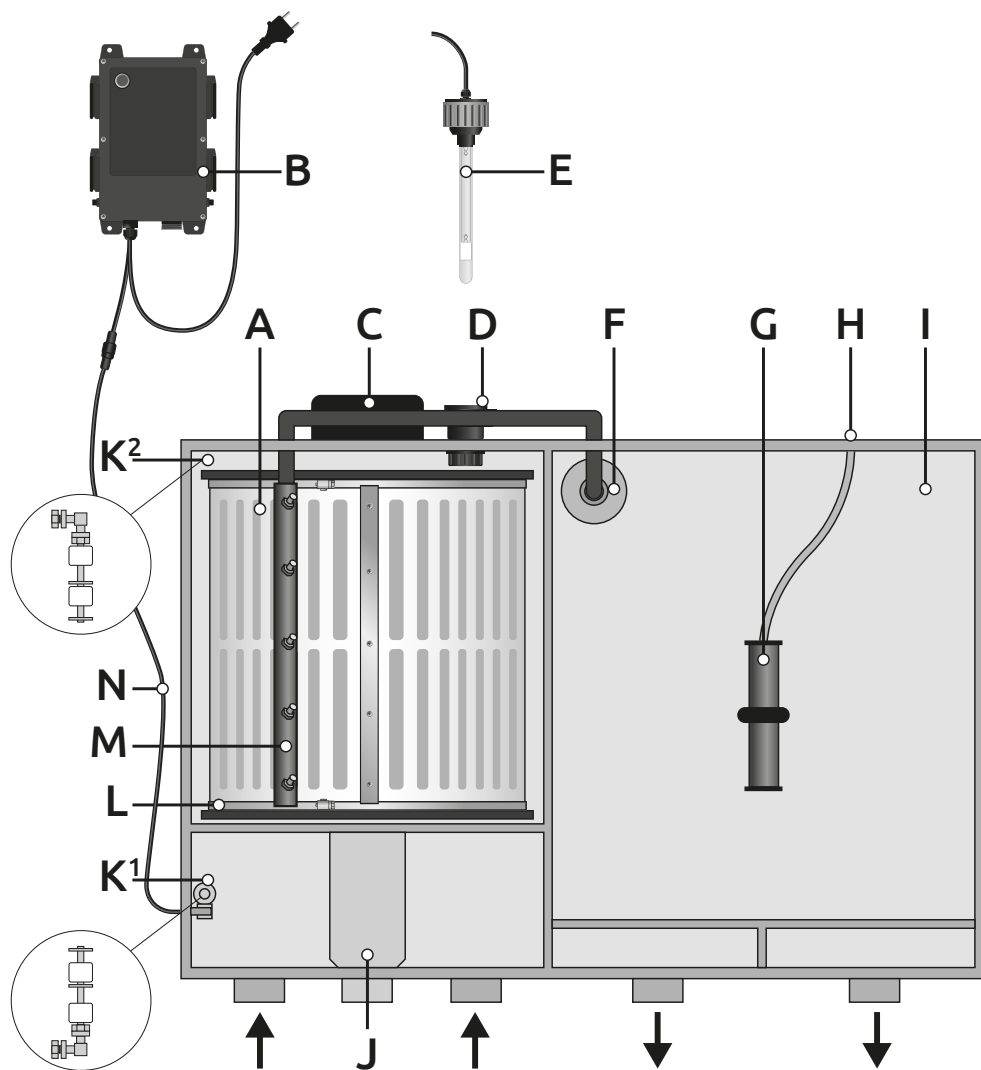

Caractéristiques :

- Disponible comme filtre par pompage ou filtre gravitaire.
- Filtre autonettoyant à faible entretien, l'utilisateur n'a pas à effectuer d'entretien quotidien.
- Filtre Combi Drum 30000 utilise environ 4 litres d'eau de bassin par nettoyage
- Conception compacte avec toutes les entrées, les sorties et le drainage de l'eau sale sur un seul côté du filtre.
- Matière du filtre : polypropylène de haute qualité.
- Filtre à tambour avec un tamis de 120 µm.
- Pompe de rinçage haute pression intégrée (750 Watt, 4 Bar).
- Moteur électrique, protégé par un embrayage automatique à friction.
- Chambre de filtration biologique avec diffuseur Hi-Oxi, tuyau d'air de 8/ 12 mm et raccord-rapide pour pompe à air (1200 L/h) en option.
- UVC immergeable intégré de 40 watts (Haut Performance)
- Boîtier de commande pour connecter tous les équipements électriques.
- Sécurité, le système se met automatiquement en «mode sécurité» lorsque le niveau d'eau à l'intérieur du filtre est trop bas (modèle gravitaire) ou trop haut (modèle pompage).
- En option : un couvercle de protection à accrocher, vous permettant de fixer le boîtier de commande et le boîtier du condensateur de la pompe de rinçage au filtre, à l'abri des éclaboussures et de la pluie.
- Une cassette de tapis japonais sur mesure est disponible séparément.
- Garantie de 2 ans et manuel d'utilisation complet. Fabriqué aux Pays-Bas.