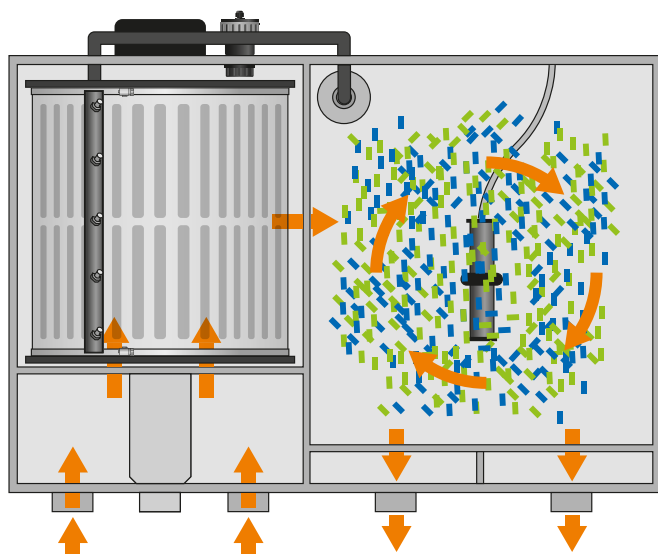

Filtres professionnels pour Koi et bassins

Combi Drum 30000

Filtre à tambour compact et filtre biologique
Convient aux bassins à koi jusqu'à 30 000 litres.

Combi Drum avec média Aqwise

Combi Drum avec tapis japonais

Livré complet avec :

Boîtier de commande

Pour connecter tous les équipements électriques et contrôler la pompe de filtration, l'UVC, l'électromoteur et la pompe de rinçage.

UVC immergeable intégré

Assure une eau cristalline et permet de contrôler la croissance des algues. L'UVC est placé sous le tambour et est donc protégé en toute sécurité.

Tamis Hi Flow

Tamis du tambour 120 µm INOX316L, pour filtrer les petites particules par filtration mécanique

Auto-nettoyage

Nettoyage automatique du tamis grâce à une pompe de rinçage haute pression intégrée, à connecter au filtre.

Tapis japonais

Cassette de tapis japonais avec une énorme surface d'adhésion aux bactéries, le meilleur média biologique pour les filtres à koïs.

Modèle	Combi Drum 30000 Filtre par pompage	Combi Drum 30000 Filtre gravitaire
Contenu maximal du bassin	30.000 litres	30.000 litres
Capacité max. de la pomp	17.500 L/h	17.500 L/h
UVC	UVC immergeable intégré de 40 watts (Haut Performance)	UVC immergeable intégré de 40 watts (Haut Performance)
Pompe de rinçage	Pompe haute pression intégrée de 750 Watt (4 Bar)	Pompe haute pression intégrée de 750 Watt (4 Bar)
Taille du filtre	117 x 77 x 74,5 cm	117 x 77 x 74,5 cm
Entrée	2x Ø 110 mm (1 entrée fermée avec le bouchon fourni)	2x Ø 110 mm
Sortie	2x Ø 110 mm	2x Ø 110 mm (1 sortie fermée avec le bouchon fourni)
Drainage	Ø 110 mm	Ø 110 mm
Média filtrant biologique en option	Média de filtration flottant Aqwise ou Combi Drum cassette de tapis japonais	Média de filtration flottant Aqwise ou Combi Drum cassette de tapis japonais