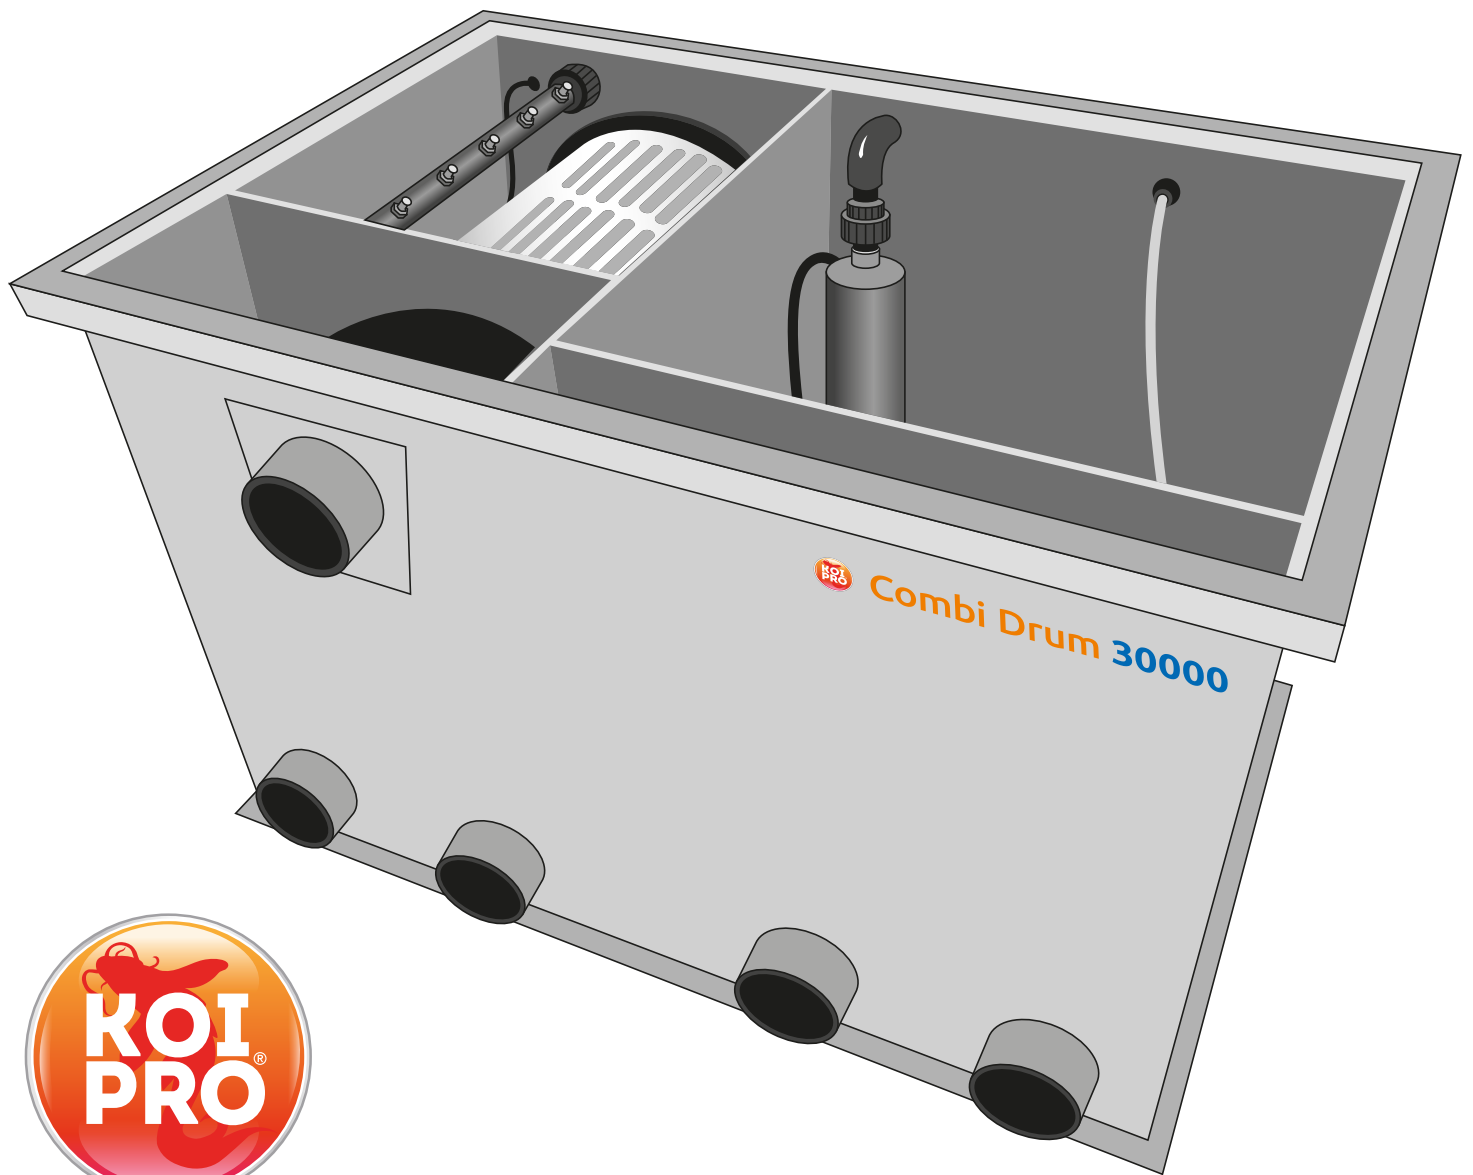

Filtres professionnels pour Koi et bassins

Combi Drum 30000

Filtre à tambour compact et filtre biologique
Convient aux bassins à koi jusqu'à 30 000 litres.

Combi Drum avec média Aqwise

Combi Drum avec tapis japonais

Livré complet avec :

Boîtier de commande

Pour connecter tous les équipements électriques et contrôler la pompe de filtration, l'UVC, l'électromoteur et la pompe de rinçage.

UVC immergeable intégré

Assure une eau cristalline et permet de contrôler la croissance des algues. L'UVC est placé sous le tambour et est donc protégé en toute sécurité.

Tamis Hi Flow

Tamis du tambour 120 µm INOX316L, pour filtrer les petites particules par filtration mécanique

Auto-nettoyage

Nettoyage automatique du tamis grâce à une pompe de rinçage haute pression intégrée, à connecter au filtre.

Tapis japonais

Cassette de tapis japonais avec une énorme surface d'adhésion aux bactéries, le meilleur média biologique pour les filtres à koïs.

Modèle	Combi Drum 30000 Filtre par pompage	Combi Drum 30000 Filtre gravitaire
Contenu maximal du bassin	30.000 litres	30.000 litres
Capacité max. de la pomp	17.500 L/h	17.500 L/h
UVC	UVC immergeable intégré de 40 watts (Haut Performance)	UVC immergeable intégré de 40 watts (Haut Performance)
Pompe de rinçage	Pompe haute pression intégrée de 750 Watt (4 Bar)	Pompe haute pression intégrée de 750 Watt (4 Bar)
Taille du filtre	117 x 77 x 74,5 cm	117 x 77 x 74,5 cm
Entrée	2x Ø 110 mm (1 entrée fermée avec le bouchon fourni)	2x Ø 110 mm
Sortie	2x Ø 110 mm	2x Ø 110 mm (1 sortie fermée avec le bouchon fourni)
Drainage	Ø 110 mm	Ø 110 mm
Média filtrant biologique en option	Média de filtration flottant Aqwise ou Combi Drum cassette de tapis japonais	Média de filtration flottant Aqwise ou Combi Drum cassette de tapis japonais