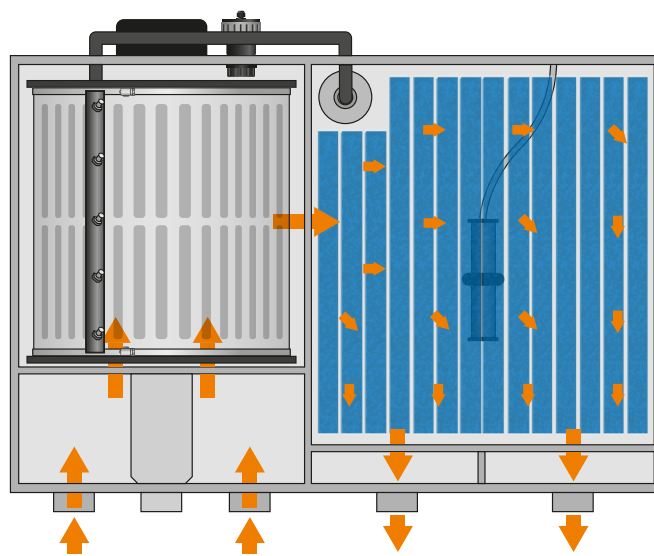

Filtres professionnels pour Koi et bassins

Combi Drum 30000

Filtre à tambour compact et filtre biologique
Convient aux bassins à koi jusqu'à 30 000 litres.

Combi Drum avec média Aqwise

Combi Drum avec tapis japonais

Livré complet avec :

Boîtier de commande

Pour connecter tous les équipements électriques et contrôler la pompe de filtration, l'UVC, l'électromoteur et la pompe de rinçage.

UVC immergeable intégré

Assure une eau cristalline et permet de contrôler la croissance des algues. L'UVC est placé sous le tambour et est donc protégé en toute sécurité.

Tamis Hi Flow

Tamis du tambour 120 µm INOX316L, pour filtrer les petites particules par filtration mécanique

Auto-nettoyage

Nettoyage automatique du tamis grâce à une pompe de rinçage haute pression intégrée, à connecter au filtre.

Tapis japonais

Cassette de tapis japonais avec une énorme surface d'adhésion aux bactéries, le meilleur média biologique pour les filtres à koïs.

Modèle	Combi Drum 30000 Filtre par pompage	Combi Drum 30000 Filtre gravitaire
Contenu maximal du bassin	30.000 litres	30.000 litres
Capacité max. de la pomp	17.500 L/h	17.500 L/h
UVC	UVC immergeable intégré de 40 watts (Haut Performance)	UVC immergeable intégré de 40 watts (Haut Performance)
Pompe de rinçage	Pompe haute pression intégrée de 750 Watt (4 Bar)	Pompe haute pression intégrée de 750 Watt (4 Bar)
Taille du filtre	117 x 77 x 74,5 cm	117 x 77 x 74,5 cm
Entrée	2x Ø 110 mm (1 entrée fermée avec le bouchon fourni)	2x Ø 110 mm
Sortie	2x Ø 110 mm	2x Ø 110 mm (1 sortie fermée avec le bouchon fourni)
Drainage	Ø 110 mm	Ø 110 mm
Média filtrant biologique en option	Média de filtration flottant Aqwise ou Combi Drum cassette de tapis japonais	Média de filtration flottant Aqwise ou Combi Drum cassette de tapis japonais