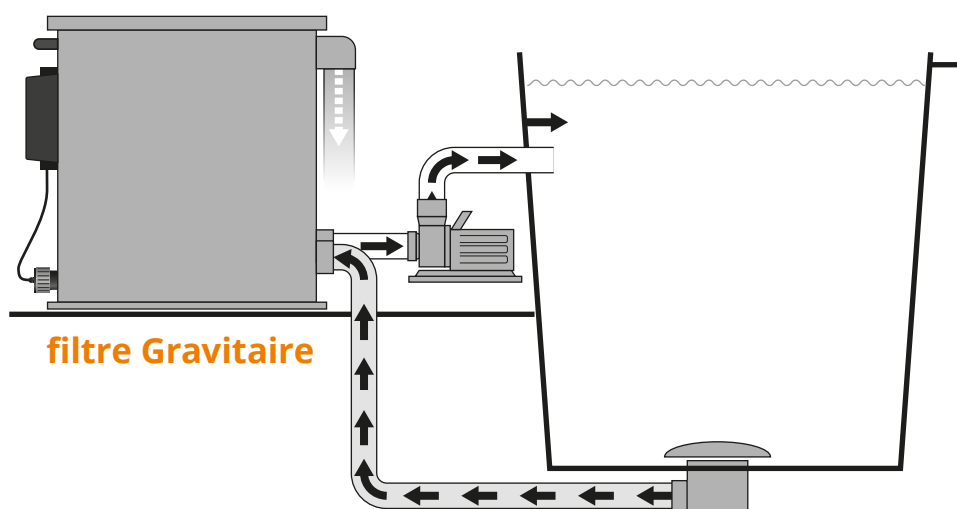

Consommation et renouvellement d'eau

La fréquence à laquelle le Combi Drum est rincé dépend entièrement de la taille et de la pollution de votre bassin. Comptez 50 à 100 litres d'eau par jour. Le renouvellement d'eau est important pour un bassin sain. Le conseil est de renouveler 10% par semaine, le Combi Drum aide à y parvenir

Caractéristiques :

- Disponible comme filtre par pompage ou filtre gravitaire.
- Filtre autonettoyant à faible entretien, l'utilisateur n'a pas à effectuer d'entretien quotidien.
- Filtre Combi Drum 30000 utilise environ 4 litres d'eau de bassin par nettoyage
- Conception compacte avec toutes les entrées, les sorties et le drainage de l'eau sale sur un seul côté du filtre.
- Matière du filtre : polypropylène de haute qualité.
- Filtre à tambour avec un tamis de 120 µm.
- Pompe de rinçage haute pression intégrée (750 Watt, 4 Bar).
- Moteur électrique, protégé par un embrayage automatique à friction.
- Chambre de filtration biologique avec diffuseur Hi-Oxi, tuyau d'air de 8/ 12 mm et raccord-rapide pour pompe à air (1200 L/h) en option.
- UVC immergeable intégré de 40 watts (Haut Performance)
- Boîtier de commande pour connecter tous les équipements électriques.
- Sécurité, le système se met automatiquement en «mode sécurité» lorsque le niveau d'eau à l'intérieur du filtre est trop bas (modèle gravitaire) ou trop haut (modèle pompage).
- En option : un couvercle de protection à accrocher, vous permettant de fixer le boîtier de commande et le boîtier du condensateur de la pompe de rinçage au filtre, à l'abri des éclaboussures et de la pluie.
- Une cassette de tapis japonais sur mesure est disponible séparément.
- Garantie de 2 ans et manuel d'utilisation complet. Fabriqué aux Pays-Bas.