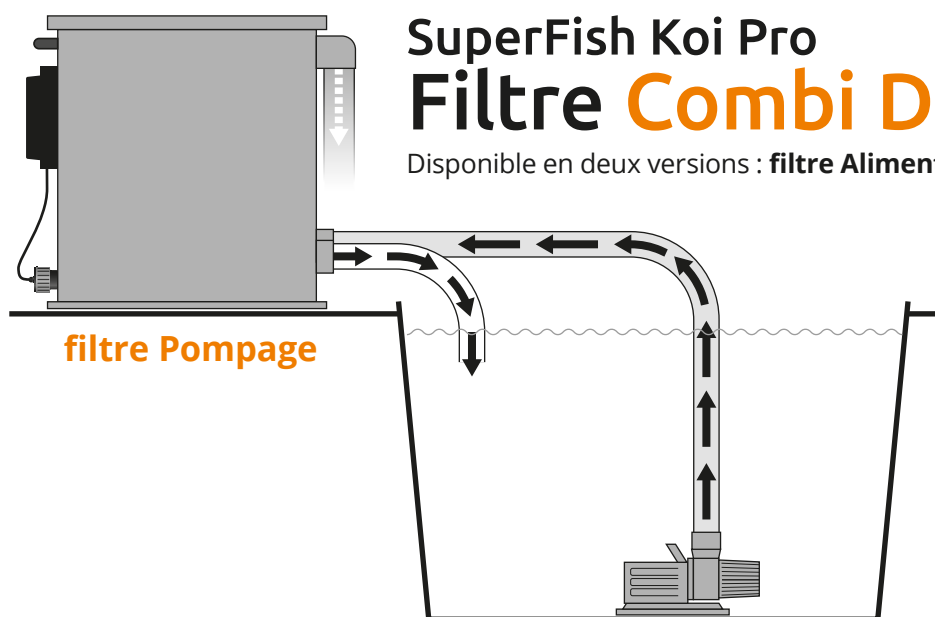

SuperFish Koi Pro Filtre Combi Drum 30000

Disponible en deux versions : filtre Alimenté par pompage et filtre Gravitaire.

Video
filtre pompage

Video
filtre gravitaire