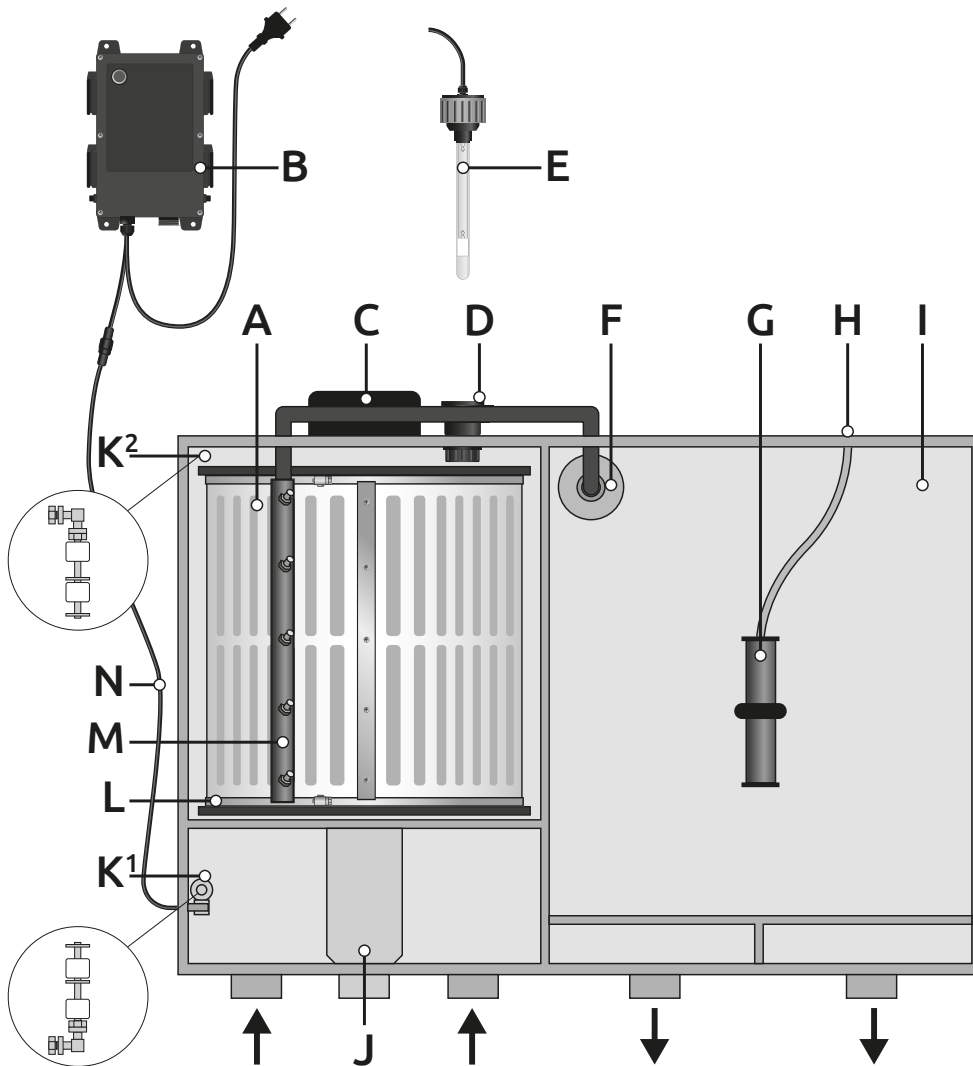

A	Zeef (trommel)
B	Control box
C	Motor
D	UVC puntstuk
E	Dompel UVC
F	Hogedrukspoelpomp
G	Hi-Oxi luchtsteen
H	Quick fit luchtslang aansluiting
I	Biologische filterkamer
J	Vuilwaterafvoer
K¹	Vlotter (Pompgevoed filter)
K²	Vlotter (Gravity filter)
L	Klemband 335-406 mm
M	Sproeisysteem
N	Vlotterkabel

Art. nr	Artikel
N6050100	Koi Pro Combi Drum 30000 Pompgevoed filter
N6050105	Koi Pro Combi Drum 30000 Gravity filter
Art. nr	Accessoires (optioneel verkrijgbaar)
N6050127	Koi Pro Combi Drum Beschermkap
N6050130	Koi Pro Combi Drum Japanse matten cassette
N6050133	Koi Pro Combi Drum Aqwise Floating bed media 50 liter
N6050180	Koi Pro Combi Drum Vlotter verlengsnoer 2m
Art. nr	Vervangingsonderdelen
N6050110	Koi Pro Combi Drum Zeef Hi Flow
N6050125	Koi Pro Combi Drum UV lamp 40 Watt HO
N6050135	Koi Pro Combi Drum Kwartsglas 40W HO
N6050140	Koi Pro Combi Drum Elektrisch deel 40W HO
N6050145	Koi Pro Combi Drum UVC Adapter
N6050150	Koi Pro Combi Drum Motor
N6050155	Koi Pro Combi Drum Motor afdichting
N6050160	Koi Pro Combi Drum Klem 335-406 mm
N6050165	Koi Pro Combi Drum Control box
N6050170	Koi Pro Combi Drum Vlotter (Pompgevoed)
N6050175	Koi Pro Combi Drum Vlotter (Gravity)
N6050185	Koi Pro Combi Drum Hogedrukspoelpomp
Art. nr	POS
N9090975	Brochure Combi Drum NL (B.E. x25)