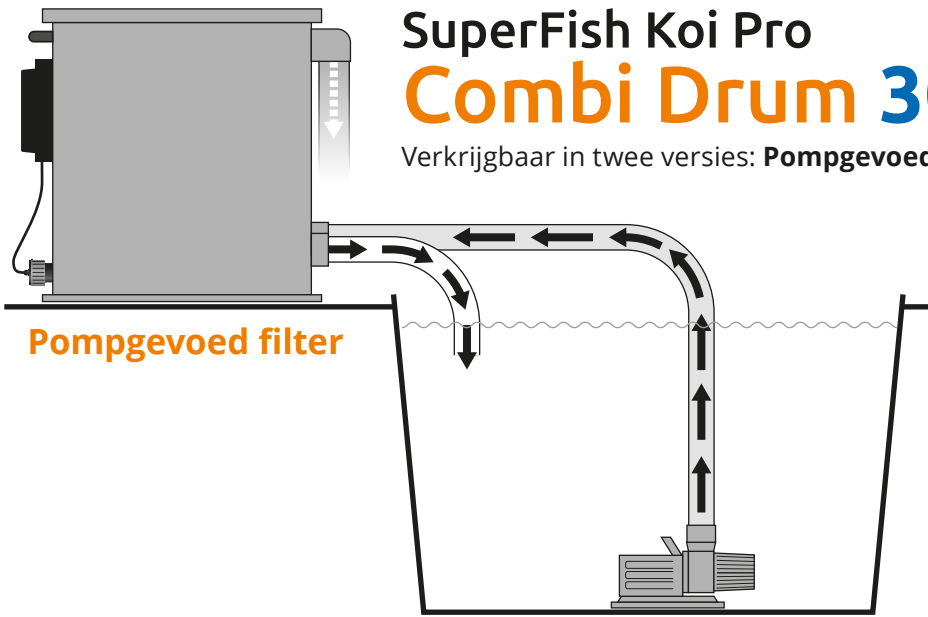

SuperFish Koi Pro Combi Drum 30000 Filter

Verkrijgbaar in twee versies: **Pompegevoed filter** en **Gravity filter**.

Video
Pompegevoed

Video
Gravity