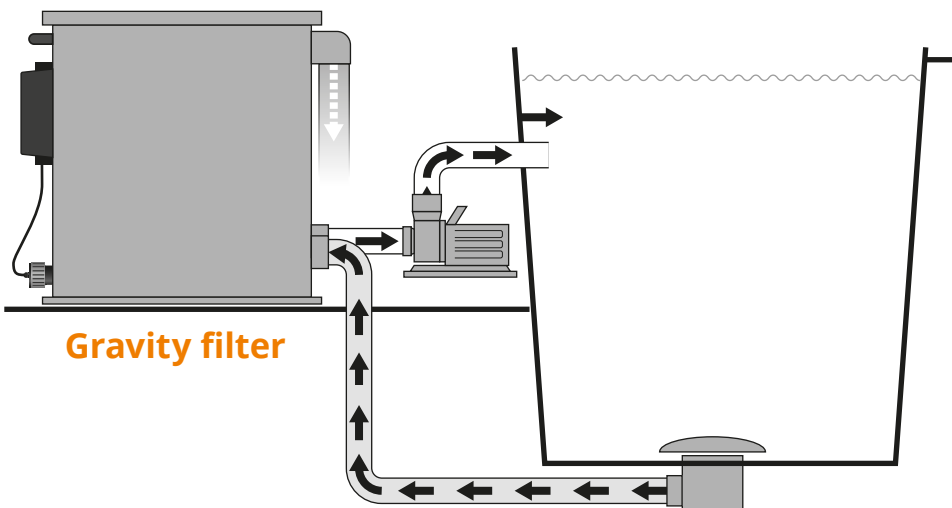

Verbruik en verversen

Hoe vaak de Combi Drum spoelt, hangt geheel af van de afmeting en vervuiling van uw vijver: reken op 70 tot 100 liter water per dag. Het verversen van water is belangrijk voor een gezonde vijver, het advies is om 10% per week te verversen, de Combi Drum helpt hier dus aan mee.

Eigenschappen:

- Verkrijgbaar als pompegevoed filter en Gravity filter.
- Onderhoudsarm zelfreinigend filter, de gebruiker hoeft geen dagelijks onderhoud uit te voeren.
- De Combi Drum gebruikt voor het reinigen vijverwater, per schoonmaakronde is dit circa 4 liter.
- Compact ontwerp (117 x 77 x 74,5 cm) met alle inlaten, uitlaten en vuilwaterafvoer aan één zijde van het filter.
- Filterbehuizing gemaakt van hoogwaardig polypropyleen.
- Trommelfilter met een 120 µm zeefpaneel.
- Ingebouwde hogedrukspoelpomp (750 Watt, 4 Bar).
- Elektrische motor, beschermd door automatische slipkoppeling.
- Biologische filterkamer met Hi-Oxi luchtsteen, 8/ 12 mm luchtslang en snelkoppeling voor optionele luchtpomp (1200 L/u).
- Geïntegreerde 40 Watt High Output dompel UVC.
- Control box voor het aansluiten van alle elektrische apparatuur.
- Veiligheid, het systeem schakelt automatisch in "Veiligheidsmodus" wanneer het waterniveau in het filter te laag (Gravity model) of te hoog (Pompegevoed model) is.
- Optioneel: Beschermkap, zodat u de control box en spoelpomp-condensatorkast aan het filter kunt bevestigen, beschermd tegen spatwater en regen.
- Op maat gemaakte Japanse matten (cassette) los verkrijgbaar.
- 2 jaar garantie en uitgebreide gebruikershandleiding.