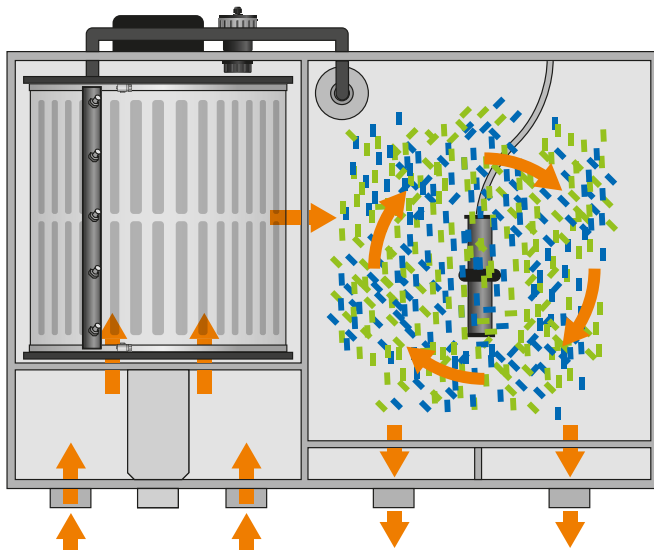

# Combi Drum 30000

Compact trommelfilter en biologisch filter in één  
Geschikt voor Koivijvers tot 30.000 liter

**Combi Drum met Aqwise media**

**Combi Drum met Japanse matten**

**Compleet geleverd met:**

**Control Box**

Voor het aansluiten van alle elektrische apparatuur en het regelen van de filterpomp, UVC, elektromotor en hogedrukspoelpomp.

**Ingebouwde dompel UVC**

Zorgt voor kristalhelder water, houdt algengroei onder controle. De UVC is onder de trommel geplaatst en is daardoor veilig afgeschermd.

**Hi Flow zeefpaneel**

120 µm RVS INOX316L zeefpaneel van de trommel, om kleine vuildeeltjes uit het water te filteren door mechanische filtratie.

**Zelfreinigend**

Automatische reiniging van het zeefpaneel met een ingebouwde hogedrukspoelpomp die is aangesloten op de sproeibalk van de trommelfilter.

Japanse matten cassette met een enorm bacteriehechtend oppervlak, het beste biologisch medium voor Koi-filters.

Model	Combi Drum 30000 Pompevoed filter	Combi Drum 30000 Gravity filter
Maximale viverinhoud	30.000 liter	30.000 liter
Max. pompcapaciteit	17.500 L/h	17.500 L/h
UVC	Ingebouwde 40 Watt High Output dompel UVC	Ingebouwde 40 Watt High Output dompel UVC
Spoelpomp	Ingebouwde 750 Watt hoge druk pomp (4 Bar)	Ingebouwde 750 Watt hoge druk pomp (4 Bar)
Filter afmeting	117 x 77 x 74,5 cm	117 x 77 x 74,5 cm
Ingang	2x Ø 110 mm (1 ingang afgedopt dmv meegeleverde dop)	2x Ø 110 mm
Uitgang	2x Ø 110 mm	2x Ø 110 mm (1 uitgang afgedopt dmv meegeleverde dop)
Afvoer	Ø 110 mm	Ø 110 mm
Optionele biologische filtermedia	Aqwise bewegend bed filtermedia of Combi Drum Japanse matten cassette	Aqwise bewegend bed filtermedia of Combi Drum Japanse matten cassette