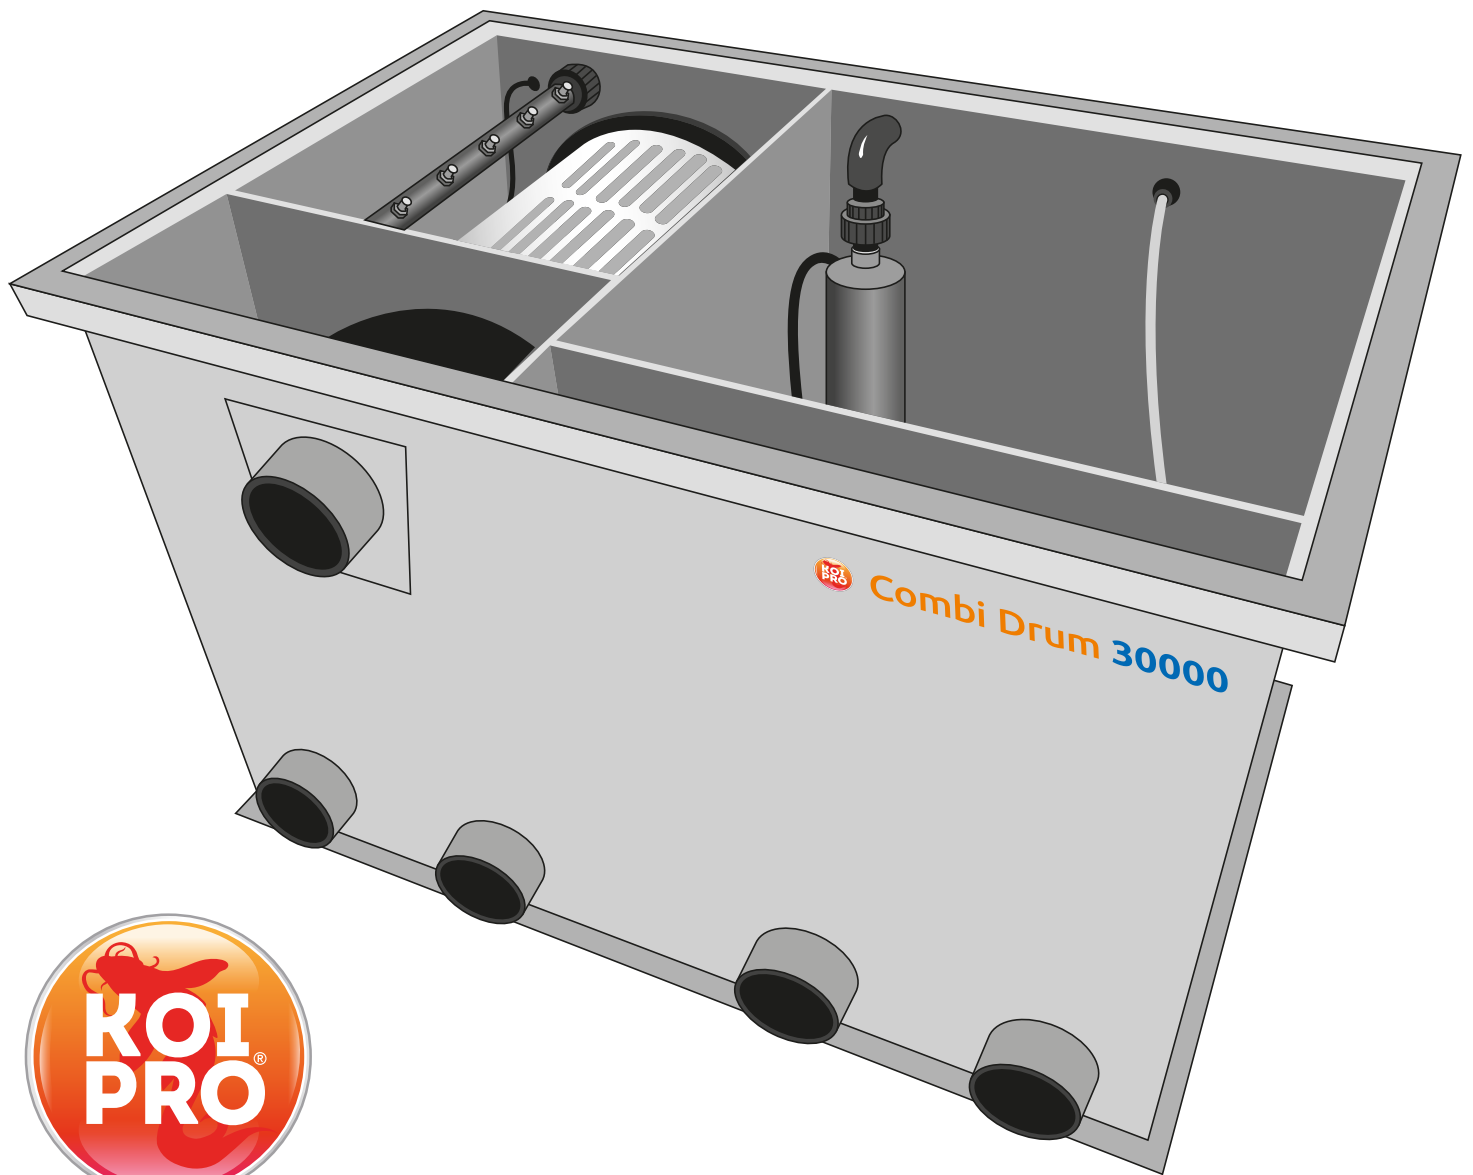

# Combi Drum 30000

Compact trommelfilter en biologisch filter in één  
Geschikt voor Koivijvers tot 30.000 liter

**Combi Drum met Aqwise media**

**Combi Drum met Japanse matten**

**Compleet geleverd met:**

**Control Box**

Voor het aansluiten van alle elektrische apparatuur en het regelen van de filterpomp, UVC, elektromotor en hogedrukspoelpomp.

**Ingebouwde dompel UVC**

Zorgt voor kristalhelder water, houdt algengroei onder controle. De UVC is onder de trommel geplaatst en is daardoor veilig afgeschermd.

**Hi Flow zeefpaneel**

120 µm RVS INOX316L zeefpaneel van de trommel, om kleine vuildeeltjes uit het water te filteren door mechanische filtratie.

**Zelfreinigend**

Automatische reiniging van het zeefpaneel met een ingebouwde hogedrukspoelpomp die is aangesloten op de sproeibalk van de trommelfilter.

Japanse matten cassette met een enorm bacteriehechtend oppervlak, het beste biologisch medium voor Koi-filters.

Model	Combi Drum 30000 Pompevoed filter	Combi Drum 30000 Gravity filter
Maximale viverinhoud	30.000 liter	30.000 liter
Max. pompcapaciteit	17.500 L/h	17.500 L/h
UVC	Ingebouwde 40 Watt High Output dompel UVC	Ingebouwde 40 Watt High Output dompel UVC
Spoelpomp	Ingebouwde 750 Watt hoge druk pomp (4 Bar)	Ingebouwde 750 Watt hoge druk pomp (4 Bar)
Filter afmeting	117 x 77 x 74,5 cm	117 x 77 x 74,5 cm
Ingang	2x Ø 110 mm (1 ingang afgedopt dmv meegeleverde dop)	2x Ø 110 mm
Uitgang	2x Ø 110 mm	2x Ø 110 mm (1 uitgang afgedopt dmv meegeleverde dop)
Afvoer	Ø 110 mm	Ø 110 mm
Optionele biologische filtermedia	Aqwise bewegend bed filtermedia of Combi Drum Japanse matten cassette	Aqwise bewegend bed filtermedia of Combi Drum Japanse matten cassette