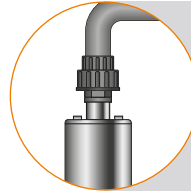

**Control Box**

Voor het aansluiten van alle elektrische apparatuur en het regelen van de filterpomp, UVC, elektromotor en hogedrukspoelpomp.

**Ingebouwde dompel UVC**

Zorgt voor kristalhelder water, houdt algengroei onder controle. De UVC is onder de trommel geplaatst en is daardoor veilig afgeschermd.

**Hi Flow zeefpaneel**

120 µm RVS INOX316L zeefpaneel van de trommel, om kleine vuildeeltjes uit het water te filteren door mechanische filtratie.

**Zelfreinigend**

Automatische reiniging van het zeefpaneel met een ingebouwde hogedrukspoelpomp die is aangesloten op de sproeibalk van de trommelfilter.

Japanse matten cassette met een enorm bacteriehechtend oppervlak, het beste biologisch medium voor Koi-filters.

Model	Combi Drum 30000 Pompevoed filter	Combi Drum 30000 Gravity filter
Maximale viverinhoud	30.000 liter	30.000 liter
Max. pompcapaciteit	17.500 L/h	17.500 L/h
UVC	Ingebouwde 40 Watt High Output dompel UVC	Ingebouwde 40 Watt High Output dompel UVC
Spoelpomp	Ingebouwde 750 Watt hoge druk pomp (4 Bar)	Ingebouwde 750 Watt hoge druk pomp (4 Bar)
Filter afmeting	117 x 77 x 74,5 cm	117 x 77 x 74,5 cm
Ingang	2x Ø 110 mm (1 ingang afgedopt dmv meegeleverde dop)	2x Ø 110 mm
Uitgang	2x Ø 110 mm	2x Ø 110 mm (1 uitgang afgedopt dmv meegeleverde dop)
Afvoer	Ø 110 mm	Ø 110 mm
Optionele biologische filtermedia	Aqwise bewegend bed filtermedia of Combi Drum Japanse matten cassette	Aqwise bewegend bed filtermedia of Combi Drum Japanse matten cassette