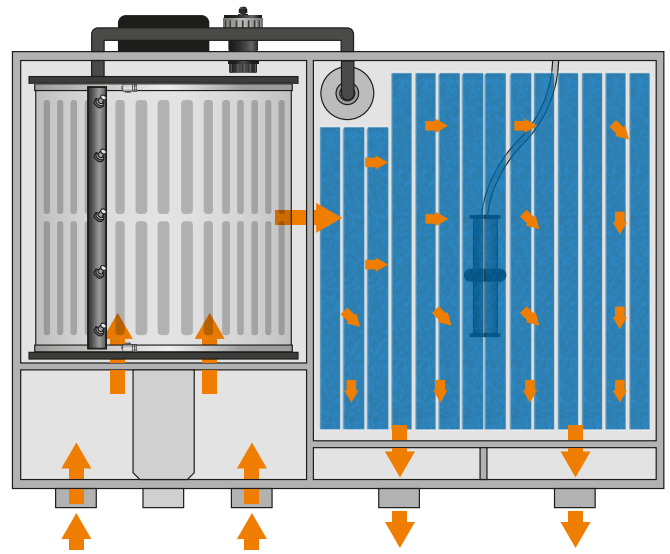

# Combi Drum 30000

Compact trommelfilter en biologisch filter in één  
Geschikt voor Koivijvers tot 30.000 liter

**Combi Drum met Aqwise media**

**Combi Drum met Japanse matten**

**Compleet geleverd met:**

**Control Box**

Voor het aansluiten van alle elektrische apparatuur en het regelen van de filterpomp, UVC, elektromotor en hogedrukspoelpomp.

**Ingebouwde dompel UVC**

Zorgt voor kristalhelder water, houdt algengroei onder controle. De UVC is onder de trommel geplaatst en is daardoor veilig afgeschermd.

**Hi Flow zeefpaneel**

120 µm RVS INOX316L zeefpaneel van de trommel, om kleine vuildeeltjes uit het water te filteren door mechanische filtratie.

**Zelfreinigend**

Automatische reiniging van het zeefpaneel met een ingebouwde hogedrukspoelpomp die is aangesloten op de sproeibalk van de trommelfilter.

Japanse matten cassette met een enorm bacteriehechtend oppervlak, het beste biologisch medium voor Koi-filters.

Model	Combi Drum 30000 Pompevoed filter	Combi Drum 30000 Gravity filter
Maximale viverinhoud	30.000 liter	30.000 liter
Max. pompcapaciteit	17.500 L/h	17.500 L/h
UVC	Ingebouwde 40 Watt High Output dompel UVC	Ingebouwde 40 Watt High Output dompel UVC
Spoelpomp	Ingebouwde 750 Watt hoge druk pomp (4 Bar)	Ingebouwde 750 Watt hoge druk pomp (4 Bar)
Filter afmeting	117 x 77 x 74,5 cm	117 x 77 x 74,5 cm
Ingang	2x Ø 110 mm (1 ingang afgedopt dmv meegeleverde dop)	2x Ø 110 mm
Uitgang	2x Ø 110 mm	2x Ø 110 mm (1 uitgang afgedopt dmv meegeleverde dop)
Afvoer	Ø 110 mm	Ø 110 mm
Optionele biologische filtermedia	Aqwise bewegend bed filtermedia of Combi Drum Japanse matten cassette	Aqwise bewegend bed filtermedia of Combi Drum Japanse matten cassette